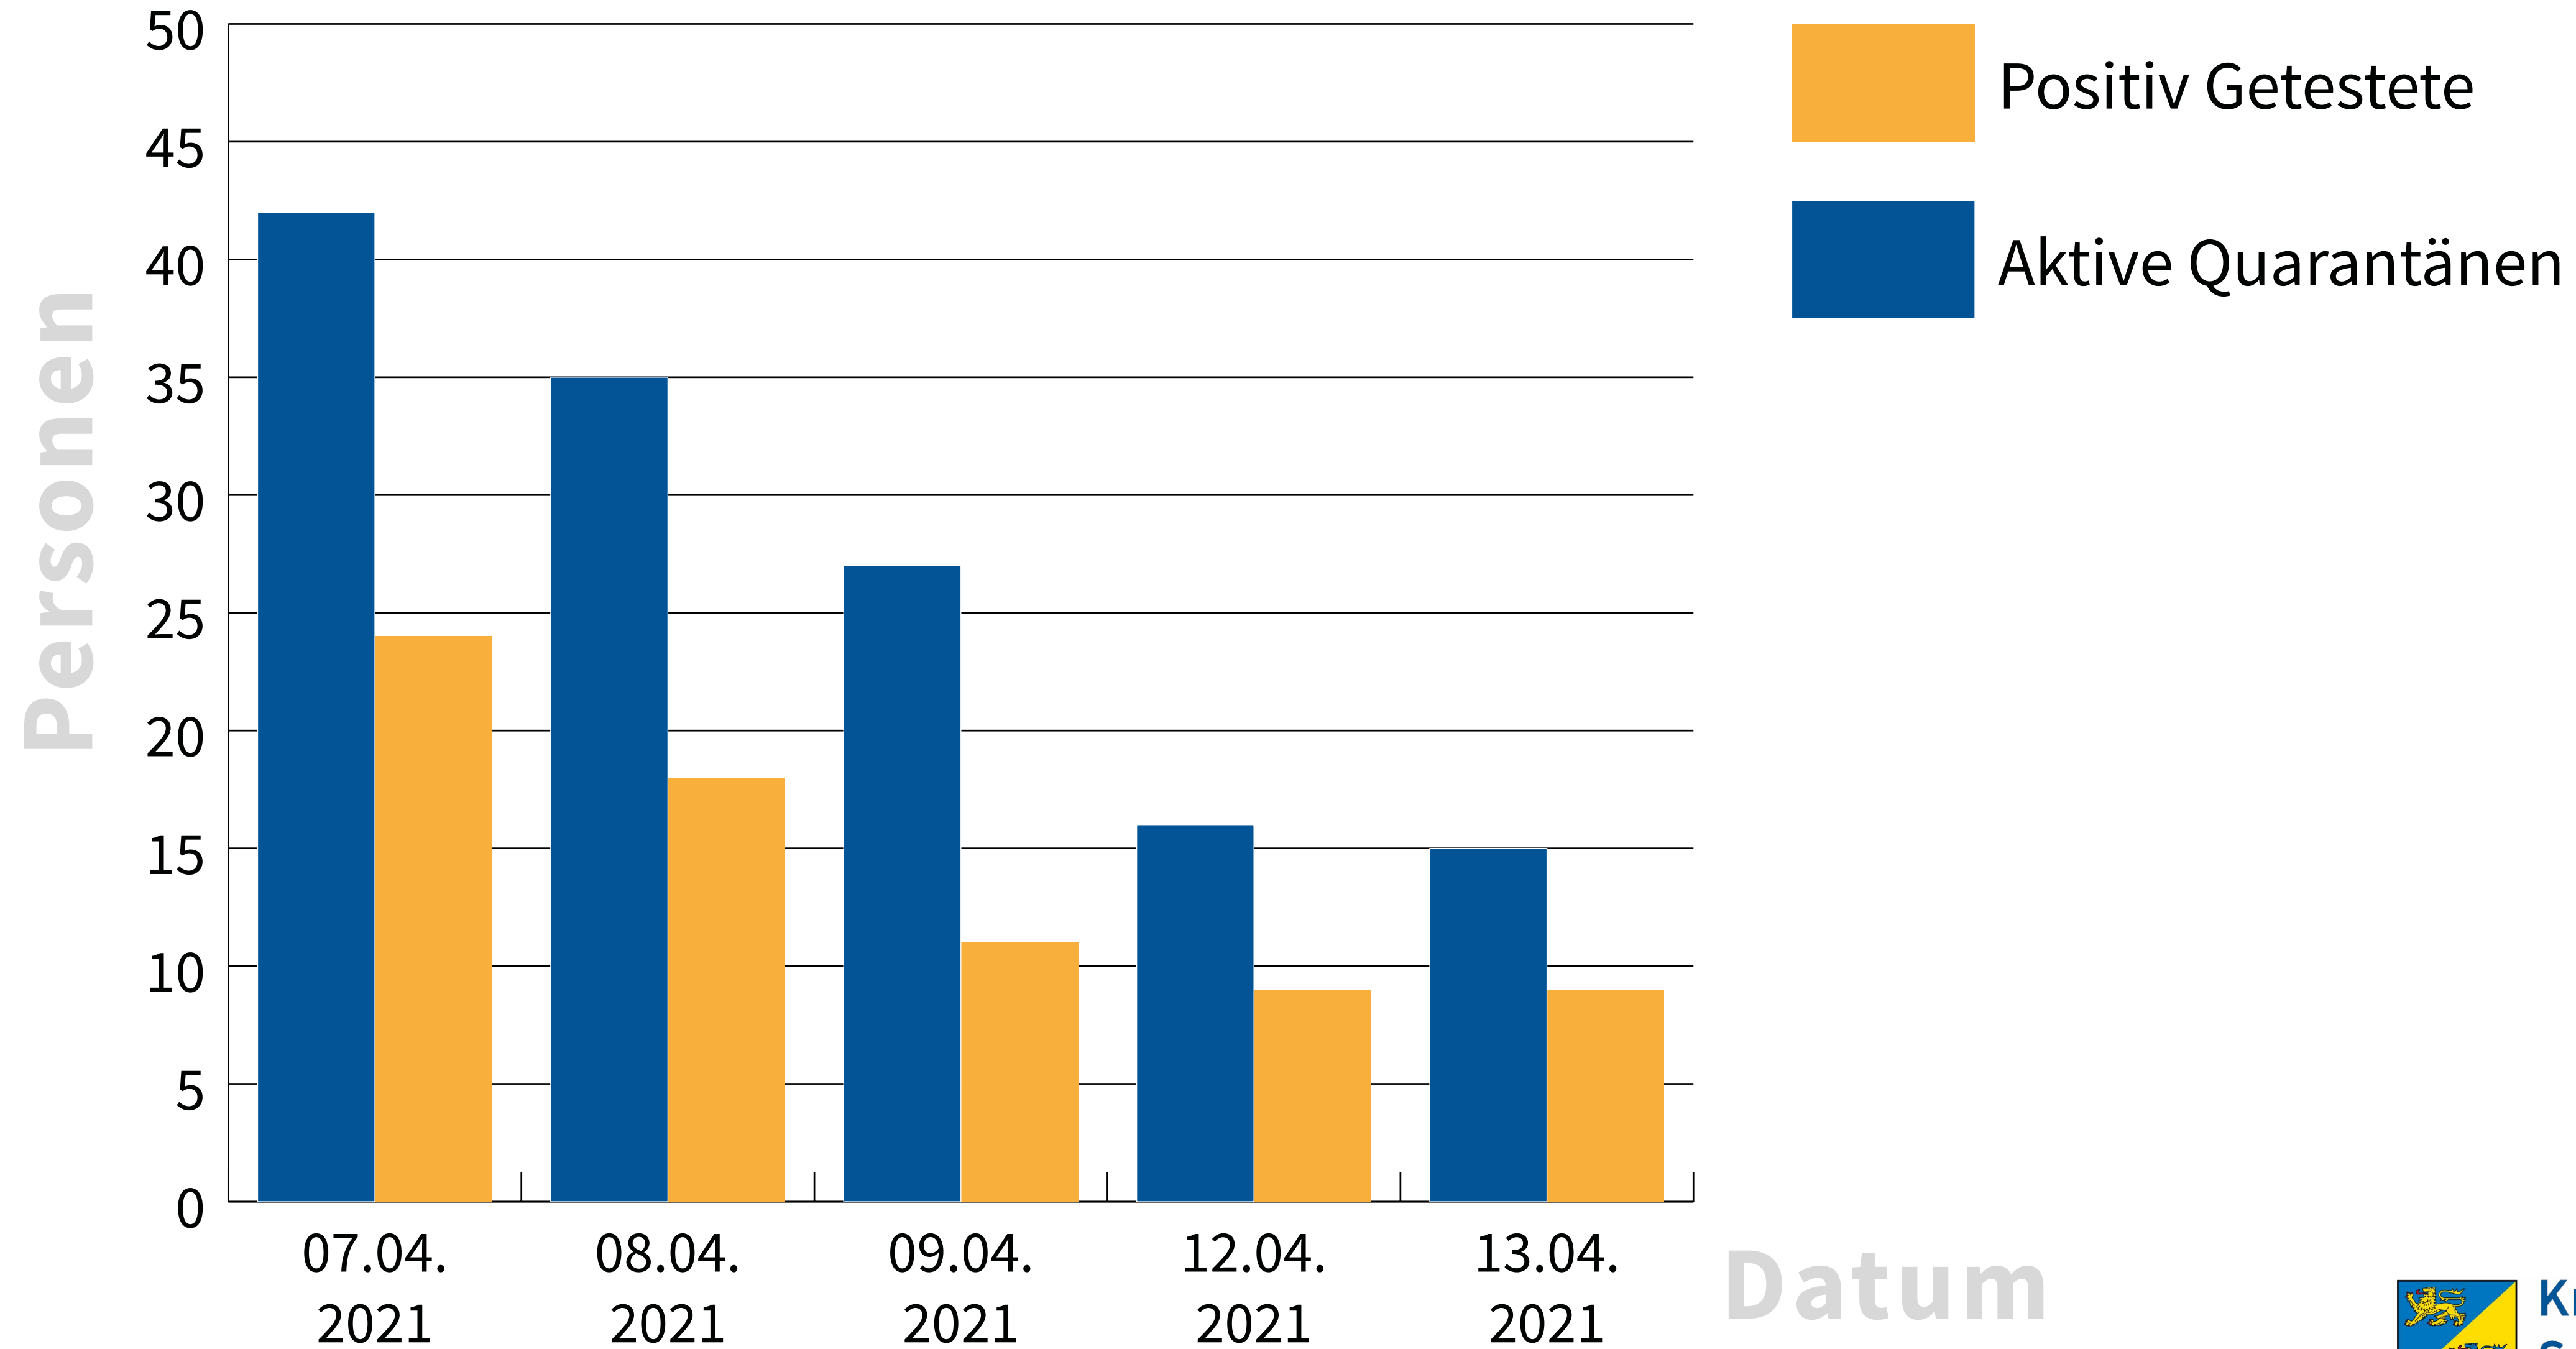

Corona-Virus

Tageszahlen - Aufschlüsselung Ämter, amtsfreie Gemeinden und Städte im Kreisgebiet

Zeitraum: **07.04. bis 13.04.2021**

- | | | | |
|-------------------------------|-----------------|-----------------------------|-----------------|
| • Amt Arensharde | Seite 2 | • Amt Oeversee | Seite 11 |
| • Amt Eggebek | Seite 3 | • Amt Schafflund | Seite 12 |
| • Amt Geltinger Bucht | Seite 4 | • Amt Südangeln | Seite 13 |
| • Amt Haddeby | Seite 5 | • Amt Süderbrarup | Seite 14 |
| • Amt Hürup | Seite 6 | • Stadt Glücksburg | Seite 15 |
| • Amt Kappeln-Land | Seite 7 | • Gemeinde Handewitt | Seite 16 |
| • Amt Kropp-Stapelholm | Seite 8 | • Gemeinde Harrislee | Seite 17 |
| • Amt Langballig | Seite 9 | • Stadt Kappeln | Seite 18 |
| • Amt Mittelangeln | Seite 10 | • Stadt Schleswig | Seite 19 |

[Zurück zur Übersicht](#)

Amt Arensharde

[Zurück zur Übersicht](#)

Amt **Eggebek**

[Zurück zur Übersicht](#)

Amt **Geltinger Bucht**

[Zurück zur Übersicht](#)

Amt **Haddeby**