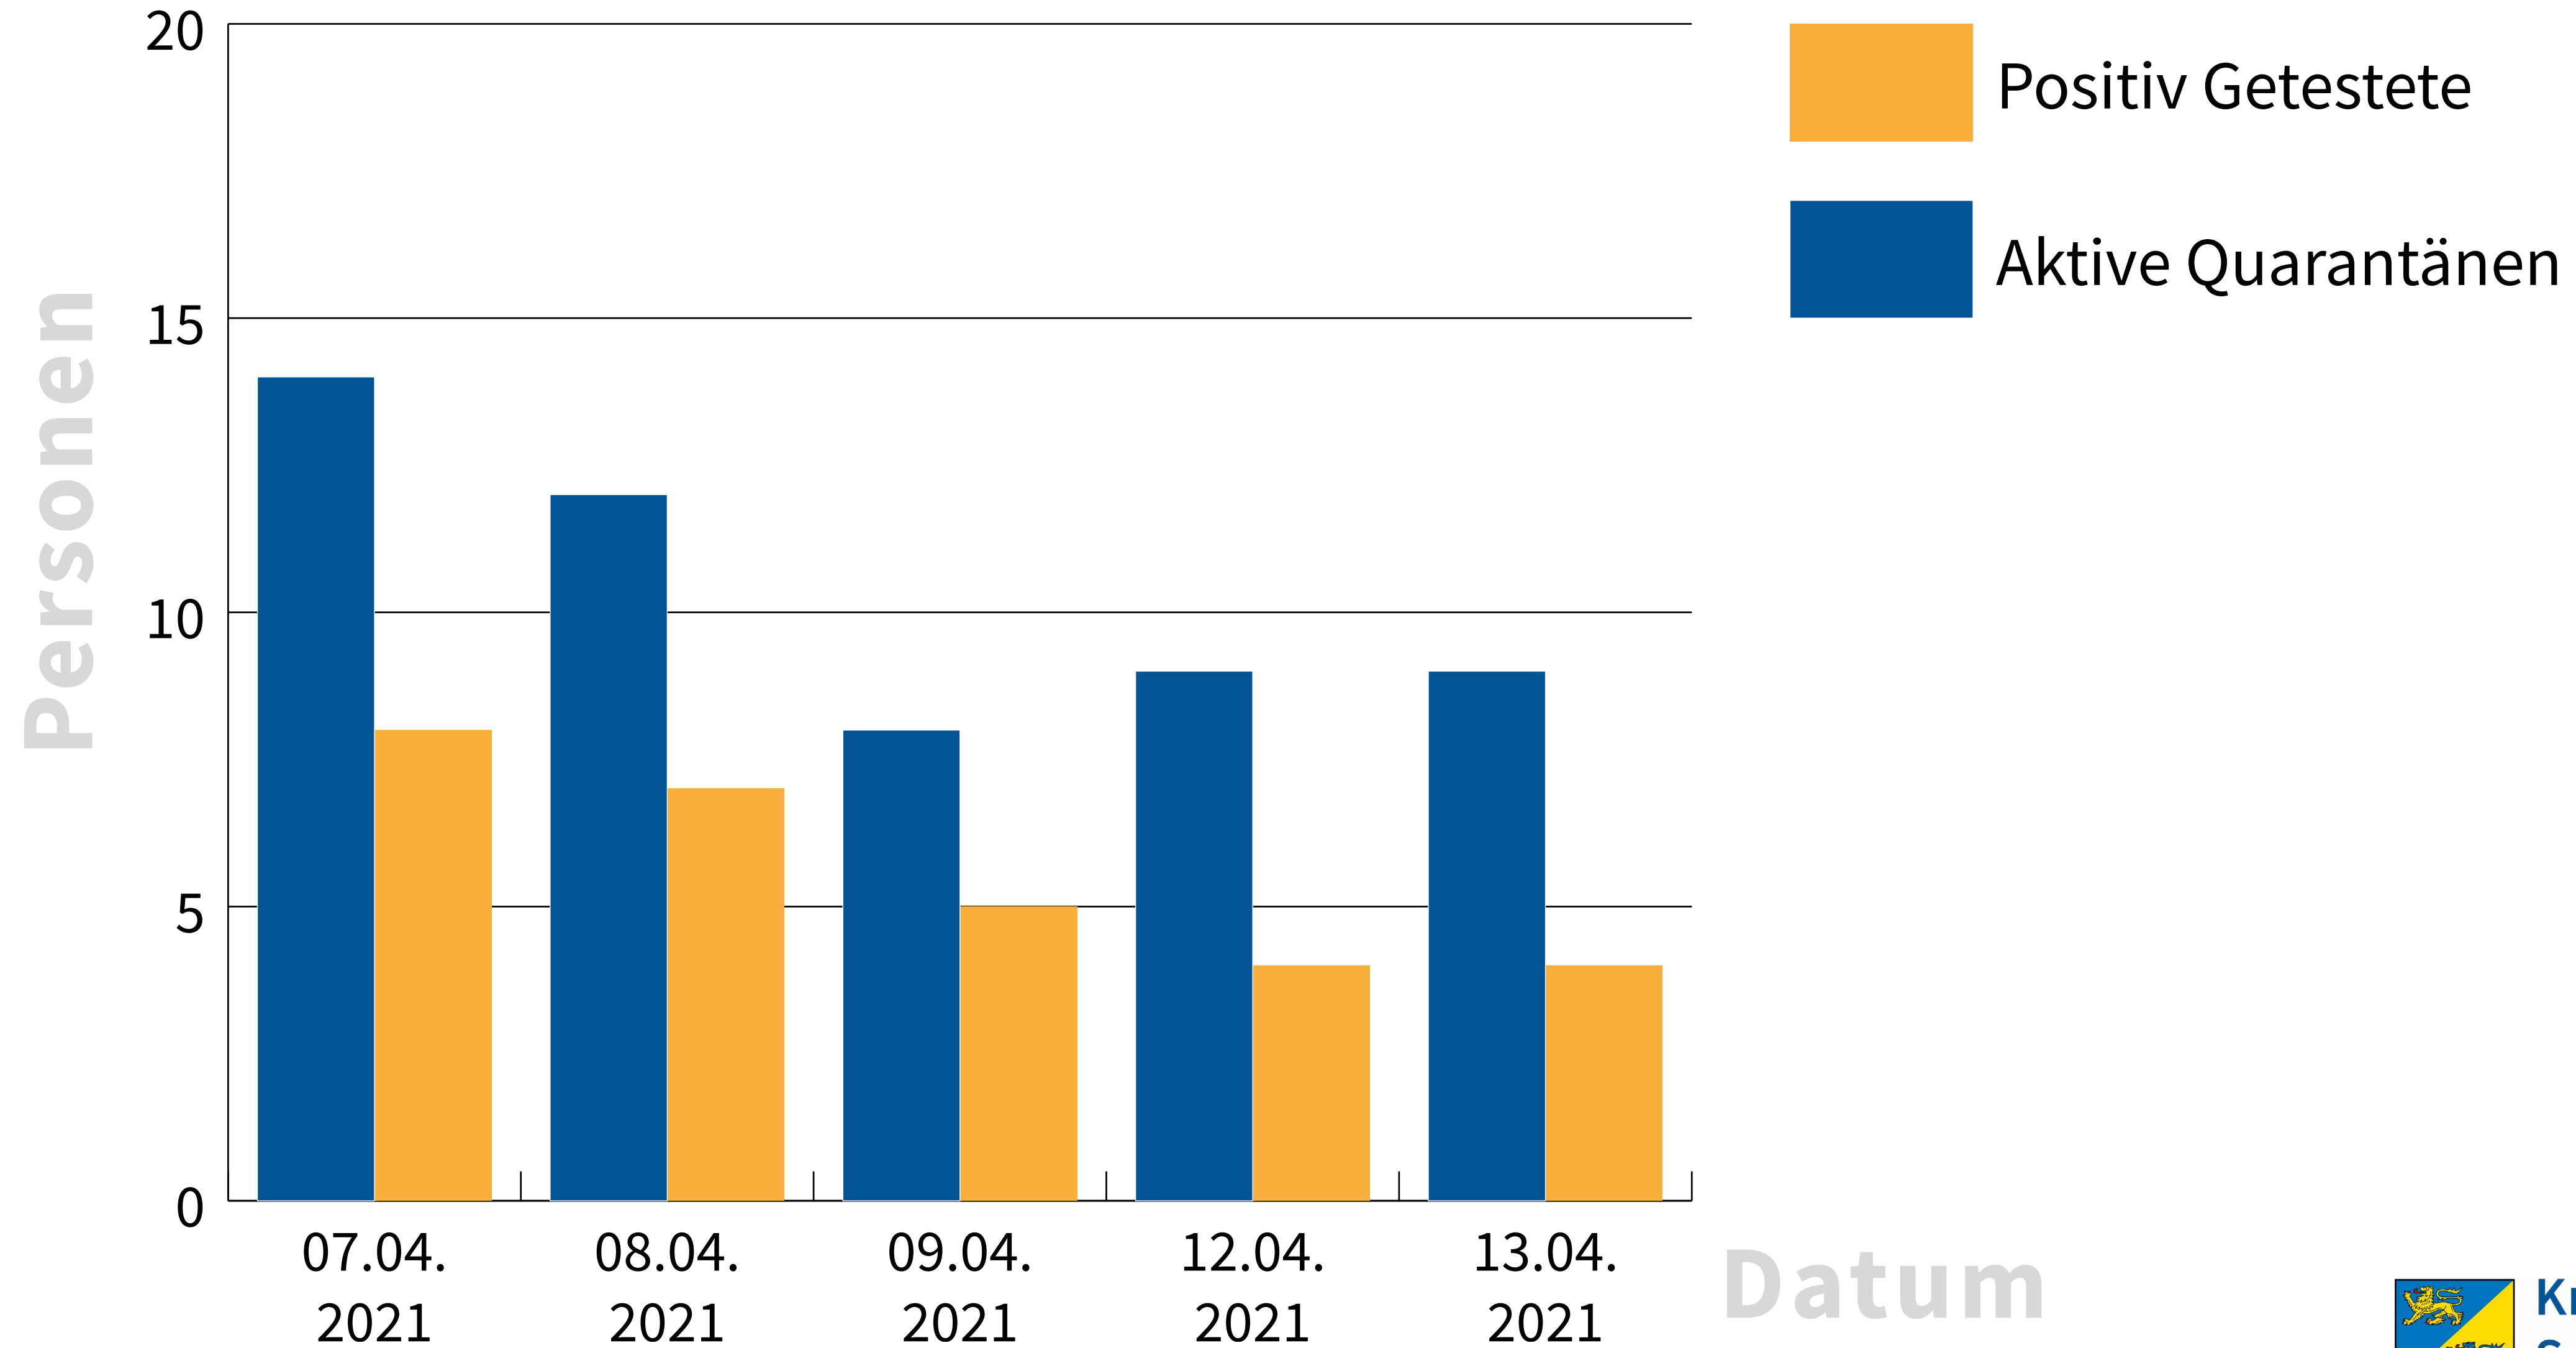

[Zurück zur Übersicht](#)

Amt Hürup