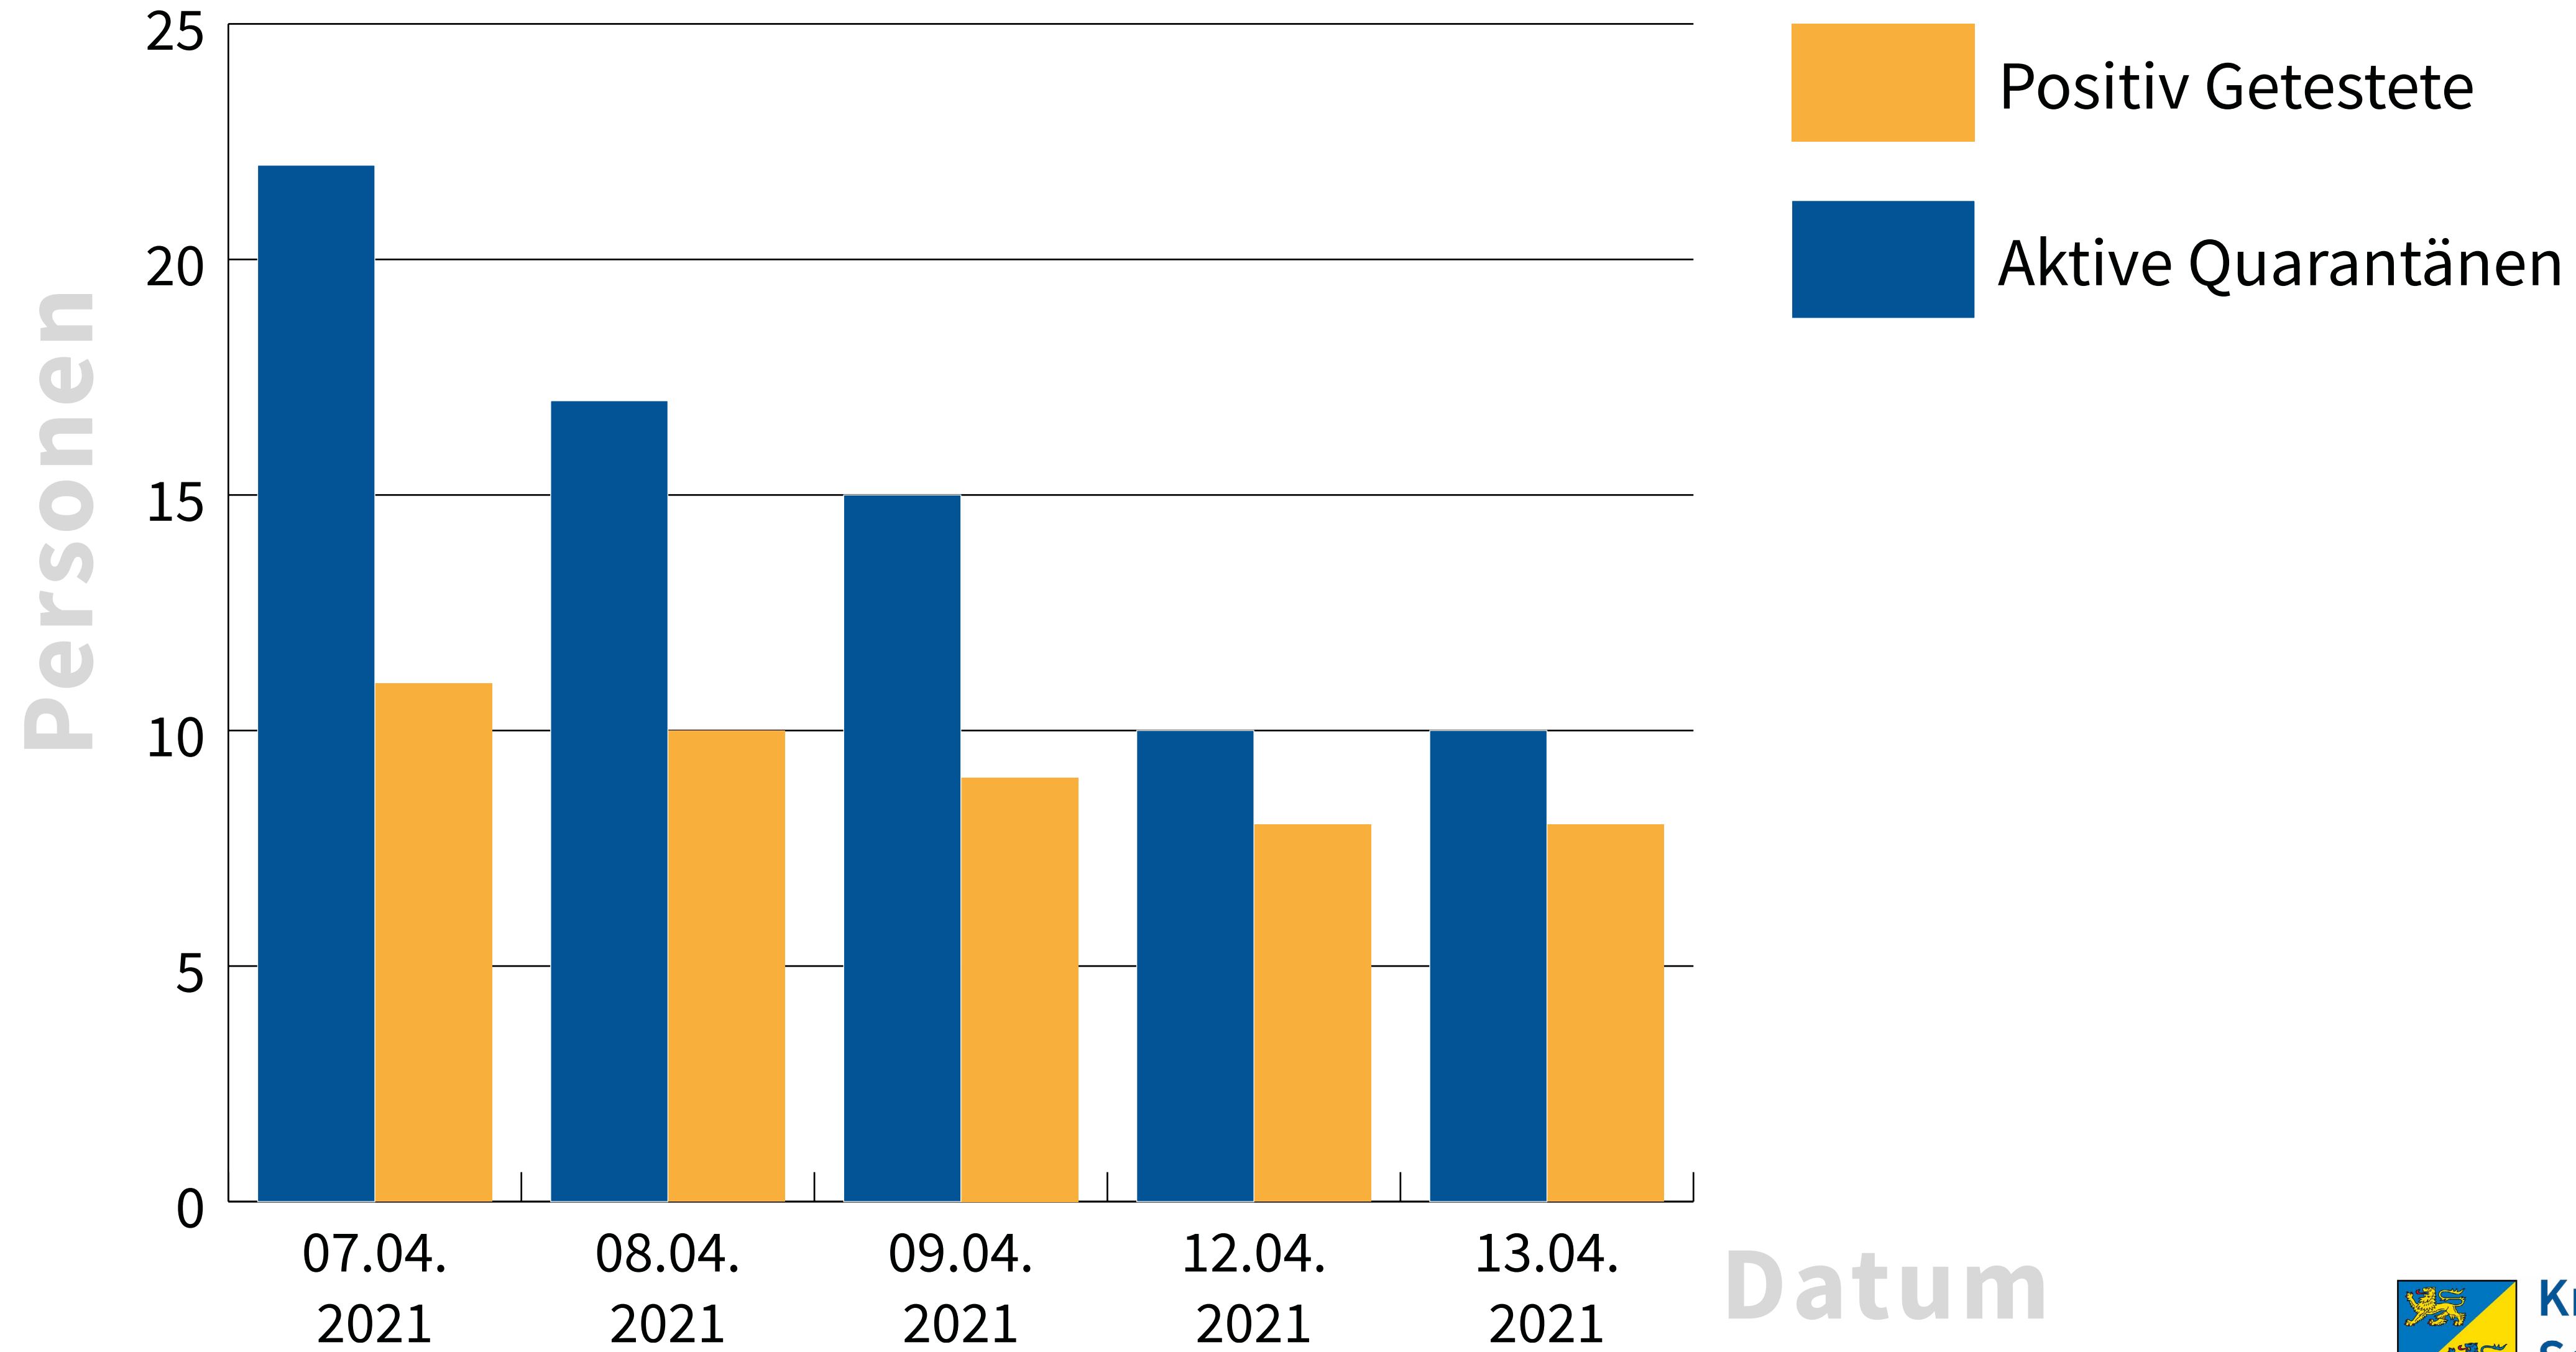

[Zurück zur Übersicht](#)

Amt **Eggebek**