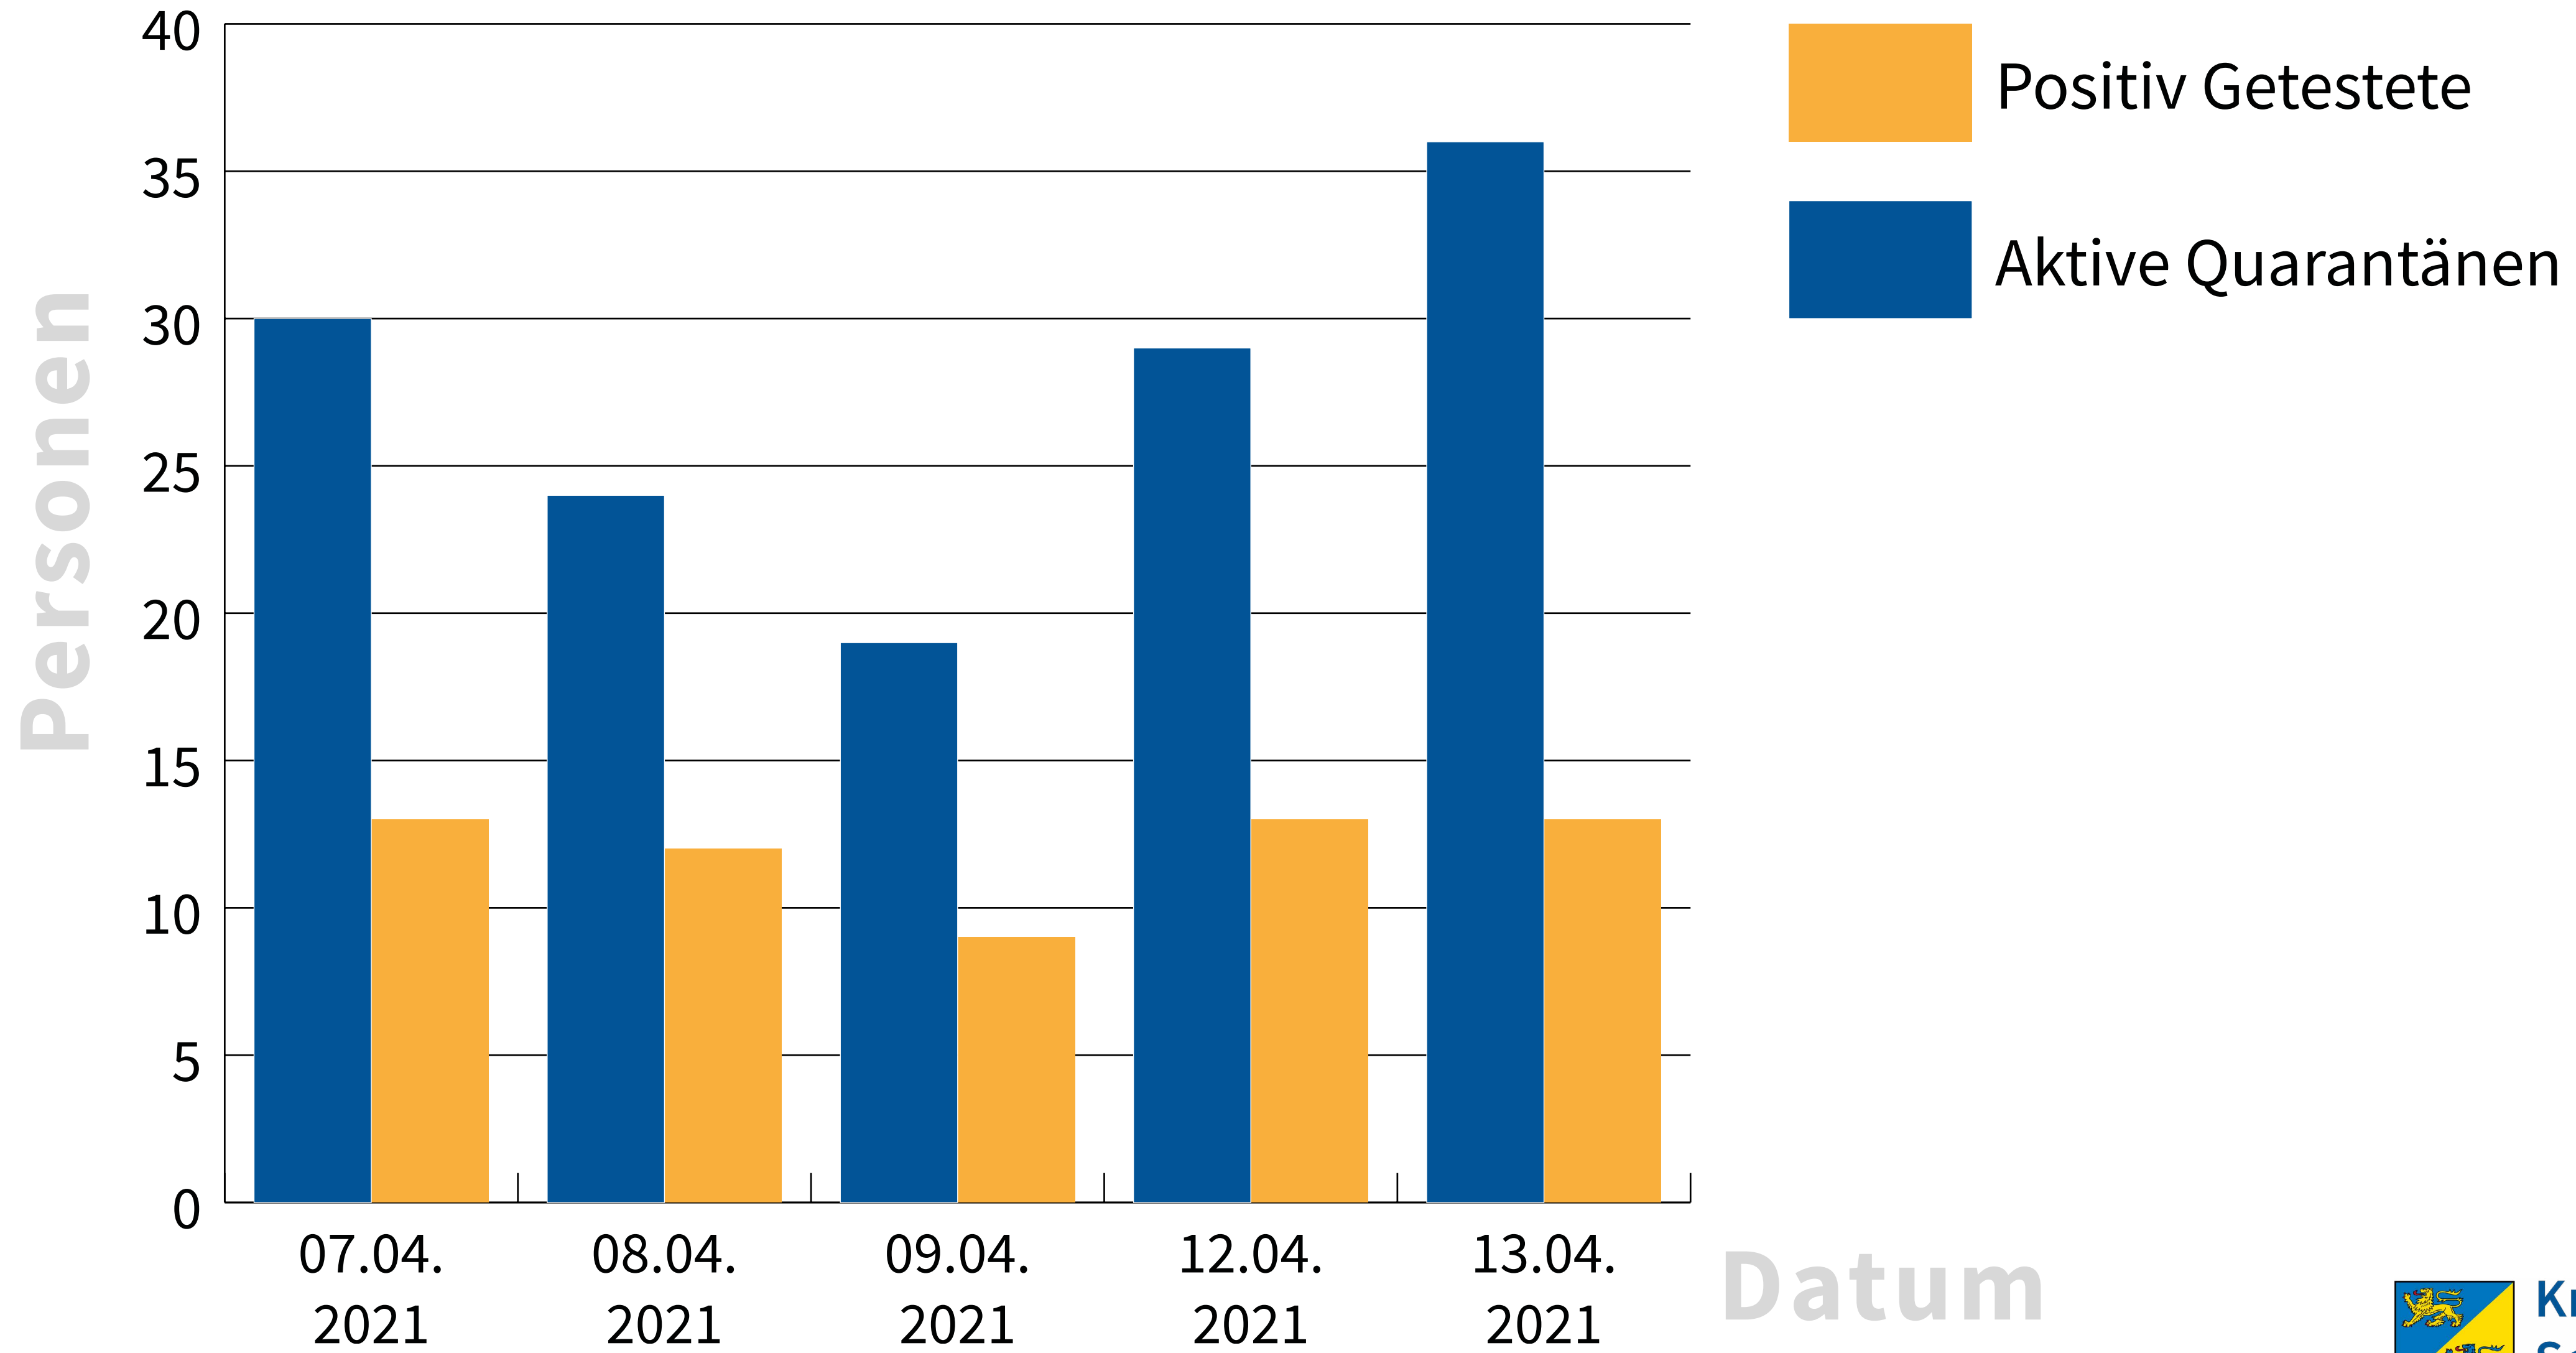

[Zurück zur Übersicht](#)

Amt Arensharde